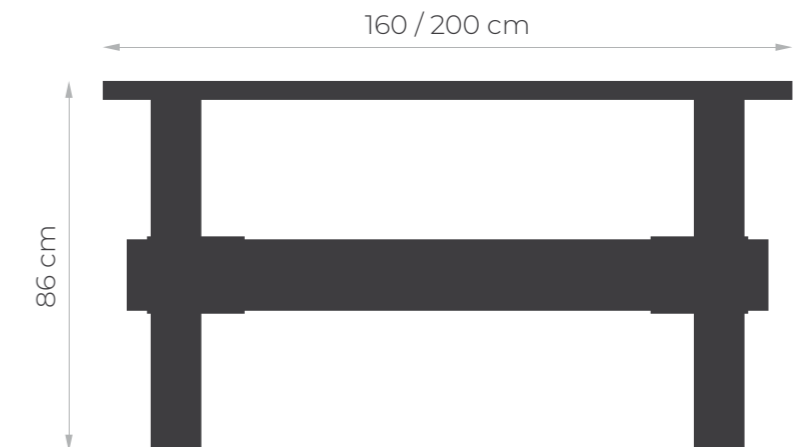

Perfekt für den Einsatz sowohl im Innen- als auch im Außenbereich.

Zusatzinformationen

TISCH country

Gewicht 57 kg

Abmessungen

└ 160 × └ 80 × └ 86 cm

TISCH country XL

Gewicht 72 kg

Abmessungen

└ 200 × └ 80 × └ 86 cm

Farbe

Corten

Black

BANK country

Die **MASURIA BANK country**, gefertigt aus hochwertiger Eiche und Stahl, ist die ideale Lösung für diejenigen, die Komfort und die Einfachheit des Country-Stils schätzen.