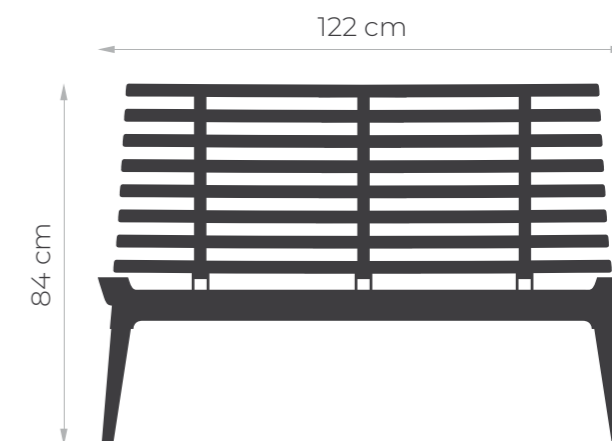

2-SITZER-SOFA nexo

Das **2-SITZER-SOFA** aus der **nexo**-Kollektion ist ein einzigartiger Ort zum Entspannen und Ausruhen.

Hergestellt aus hochwertigem exotischem Iroko-Holz und elegantem Stahl, vereint dieses Sofa Schönheit, Langlebigkeit und Komfort. Mit bequemen Kissen und sorgfältig gestaltetem ergonomischem Rahmen bietet es unvergleichlichen Komfort. Egal, ob Sie es im Wohnzimmer, Büro oder Freizeitbereich platzieren, das **2-SITZER-SOFA nexo** schafft einen eleganten und gemütlichen Ort zum Ausruhen.

Zusatzinformationen

Gewicht 26 kg

Abmessungen $\perp$ 122 x $\perp$ 78 x $\perp$ 84 cm

Farbe

Farbe der Polsterung