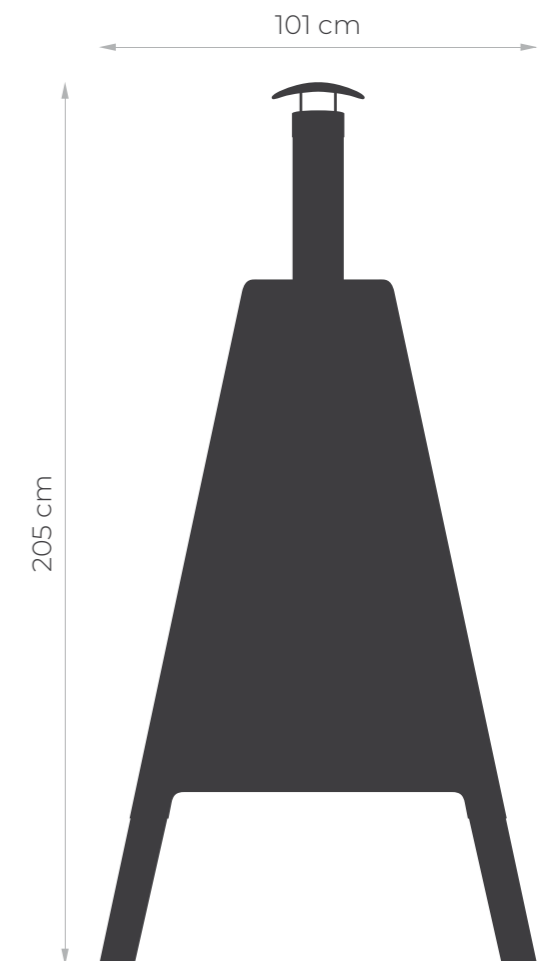

Zusatzinformationen

Gewicht 111 kg

Abmessungen 101 x 53 x 205 cm

Farbe

Corten

Black

ZUBEHÖR

Kochen erfordert eine inspirierende Umgebung und Zusätze, die es Ihnen ermöglichen, jedes mit Leidenschaft zubereitete Gericht zu genießen. Es ist schon lange bekannt, dass Accessoires und Küchengeräte genauso wichtig wie die Verwendung hochwertiger Produkte sind.