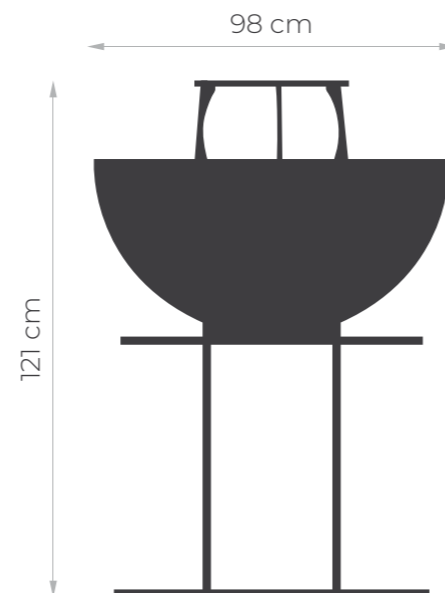

Zusatzinformationen

Gewicht 173 kg

Abmessungen \sqsubset 98 x \sqsubset 98 x \sqsubset 121 cm

Farbe

Corten

Black

Aufsatz zur Feuerstelle

Dank des zusätzlichen Zubehörs, des Aufsatzes, erhöhen Sie die Möglichkeiten, schmackhafte Mahlzeiten auf traditionelle Weise zuzubereiten.