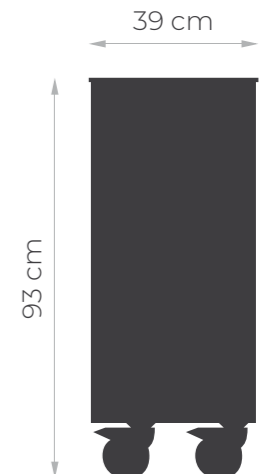

Zusatzinformationen

Gewicht 61 kg

Abmessungen 117 × 78 × 92 cm

Farbe

Zusatzinformationen

Gewicht 64 kg

Abmessungen 39 × 78 × 93 cm

Farbe