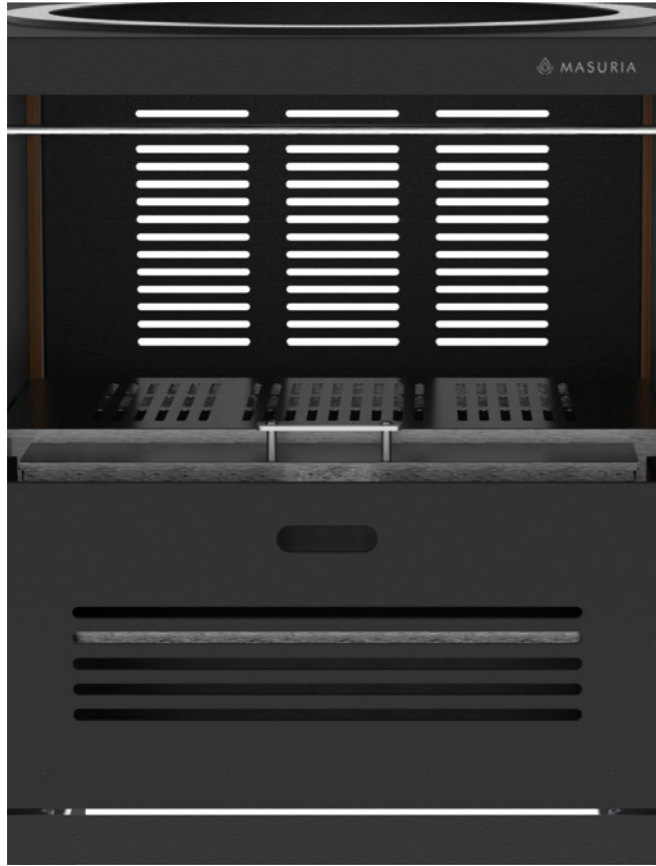

Der **KAMADO** Grill Adapter ist eine einfache und bequeme Lösung zur Montage kleinerer Kamado-Grillmodelle im **KAMADO vasari** Außenküchenmodul.