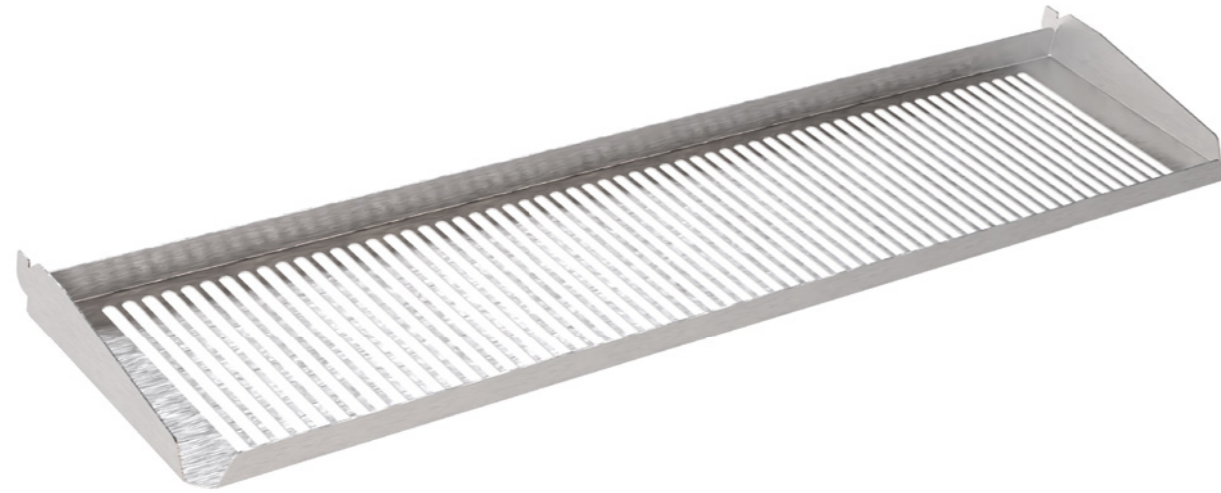

Fügen Sie Eleganz und Präzision zu Ihrem Pizza-Erlebnis mit unserem Messer hinzu.

Zusatzinformationen

Abmessungen 32 x 4 x 11 cm

KAMADO Grill Adapter

Der **KAMADO Grill Adapter** ist eine einfache und bequeme Lösung zur Montage kleinerer **KAMADO**-Grillmodelle im **KAMADO vasari** Außenküchenmodul.

Zusatzinformationen

Gewicht 2 kg

Abmessungen $\sqsubset 68 \times \sqsubset 68 \times \sqsubset 1$ cm
 $\bigcirc 58,5$ cm

Herbgarden

Herbgarden - Edelstahl-Regal für
Küchenutensilien

Herbgarden ist ein leichtes, elegantes
Regal aus Edelstahl, ideal für Besteck,
Kräuter oder Küchenrolle.