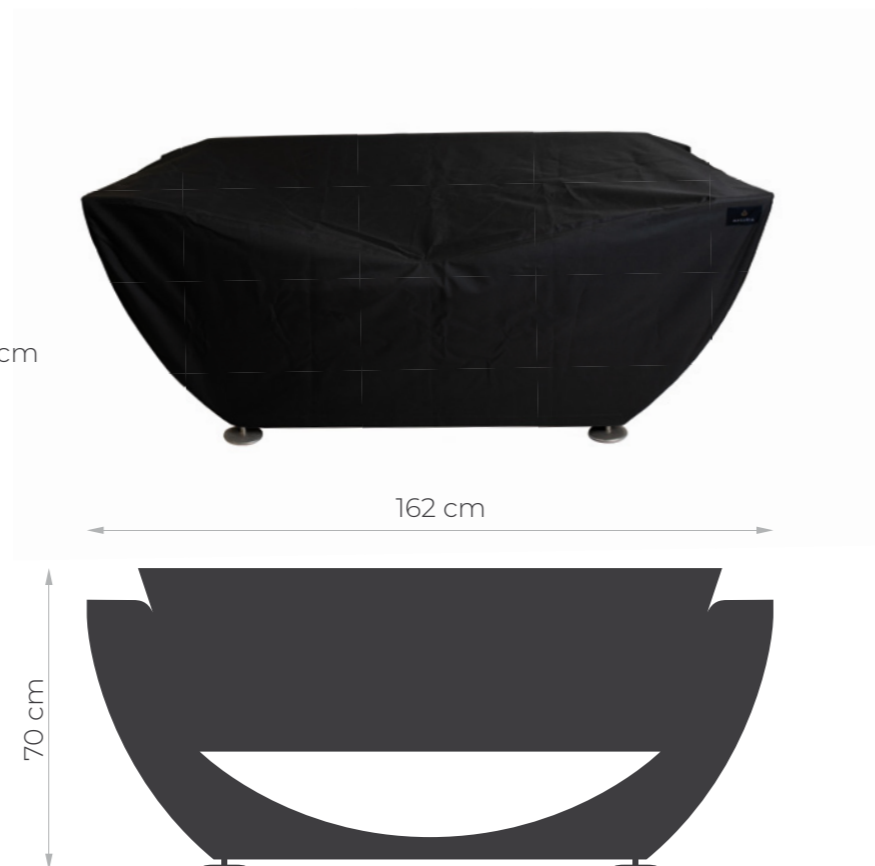

Zusatzinformationen

Gewicht 72 kg

Abmessungen 162 × 70 × 70 cm

Farbe

Corten

Black

Farbe der Polsterung

Beige

Ice