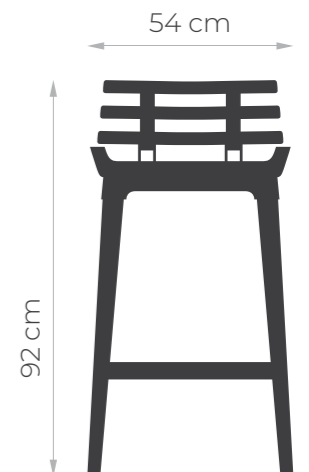

HOCKER nexo

HOCKER nexo - eine Kombination aus Ästhetik und Funktionalität. Hergestellt aus warmem Iroko-Holz und elegantem schwarzem Stahl oder Cortenstahl. Ideal für Terrasse, Garten oder Restaurant, betont Stil und Komfort des Raumes.

HOCKER nexo - luxuriöse Möbel, die den Test der Zeit bestehen.

Zusatzinformationen

Gewicht 9 kg

Abmessungen 47 x 54 x 92 cm

Farbe

Farbe der Polsterung