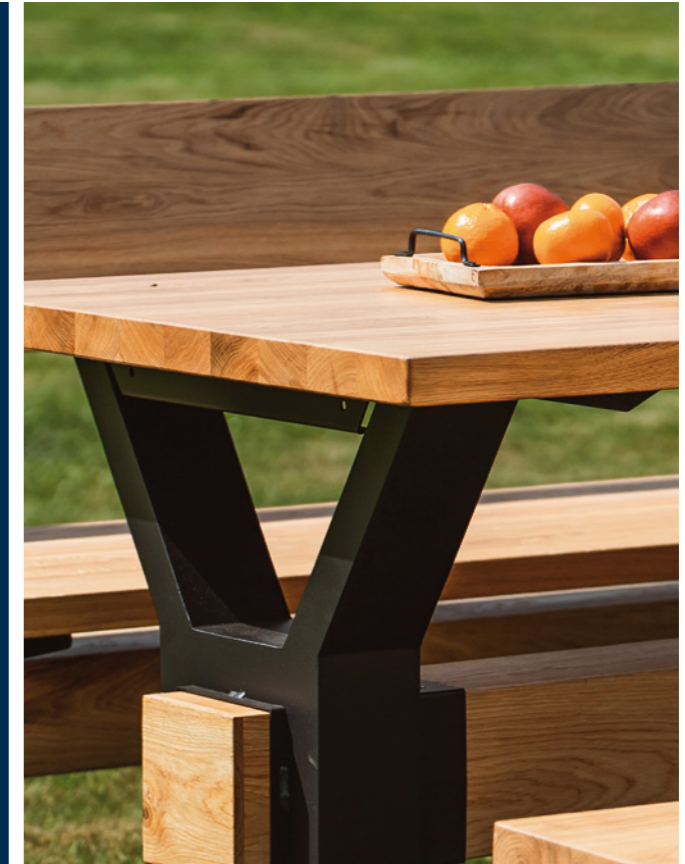

TISCH country

Unser **MASURIA TISCH country** ist eine außergewöhnliche Kombination aus natürlichem Eichenholz und robustem Stahl, die zusammen ein Möbelstück mit langlebiger Konstruktion und einzigartigem Country-Stil bilden

Perfekt für den Einsatz sowohl im Innen- als auch im Außenbereich.

Zusatzinformationen

TISCH country

Gewicht 57 kg

Abmessungen

└ 160 × └ 80 × └ 86 cm

TISCH country XL

Gewicht 72 kg

Abmessungen

└ 200 × └ 80 × └ 86 cm

Farbe