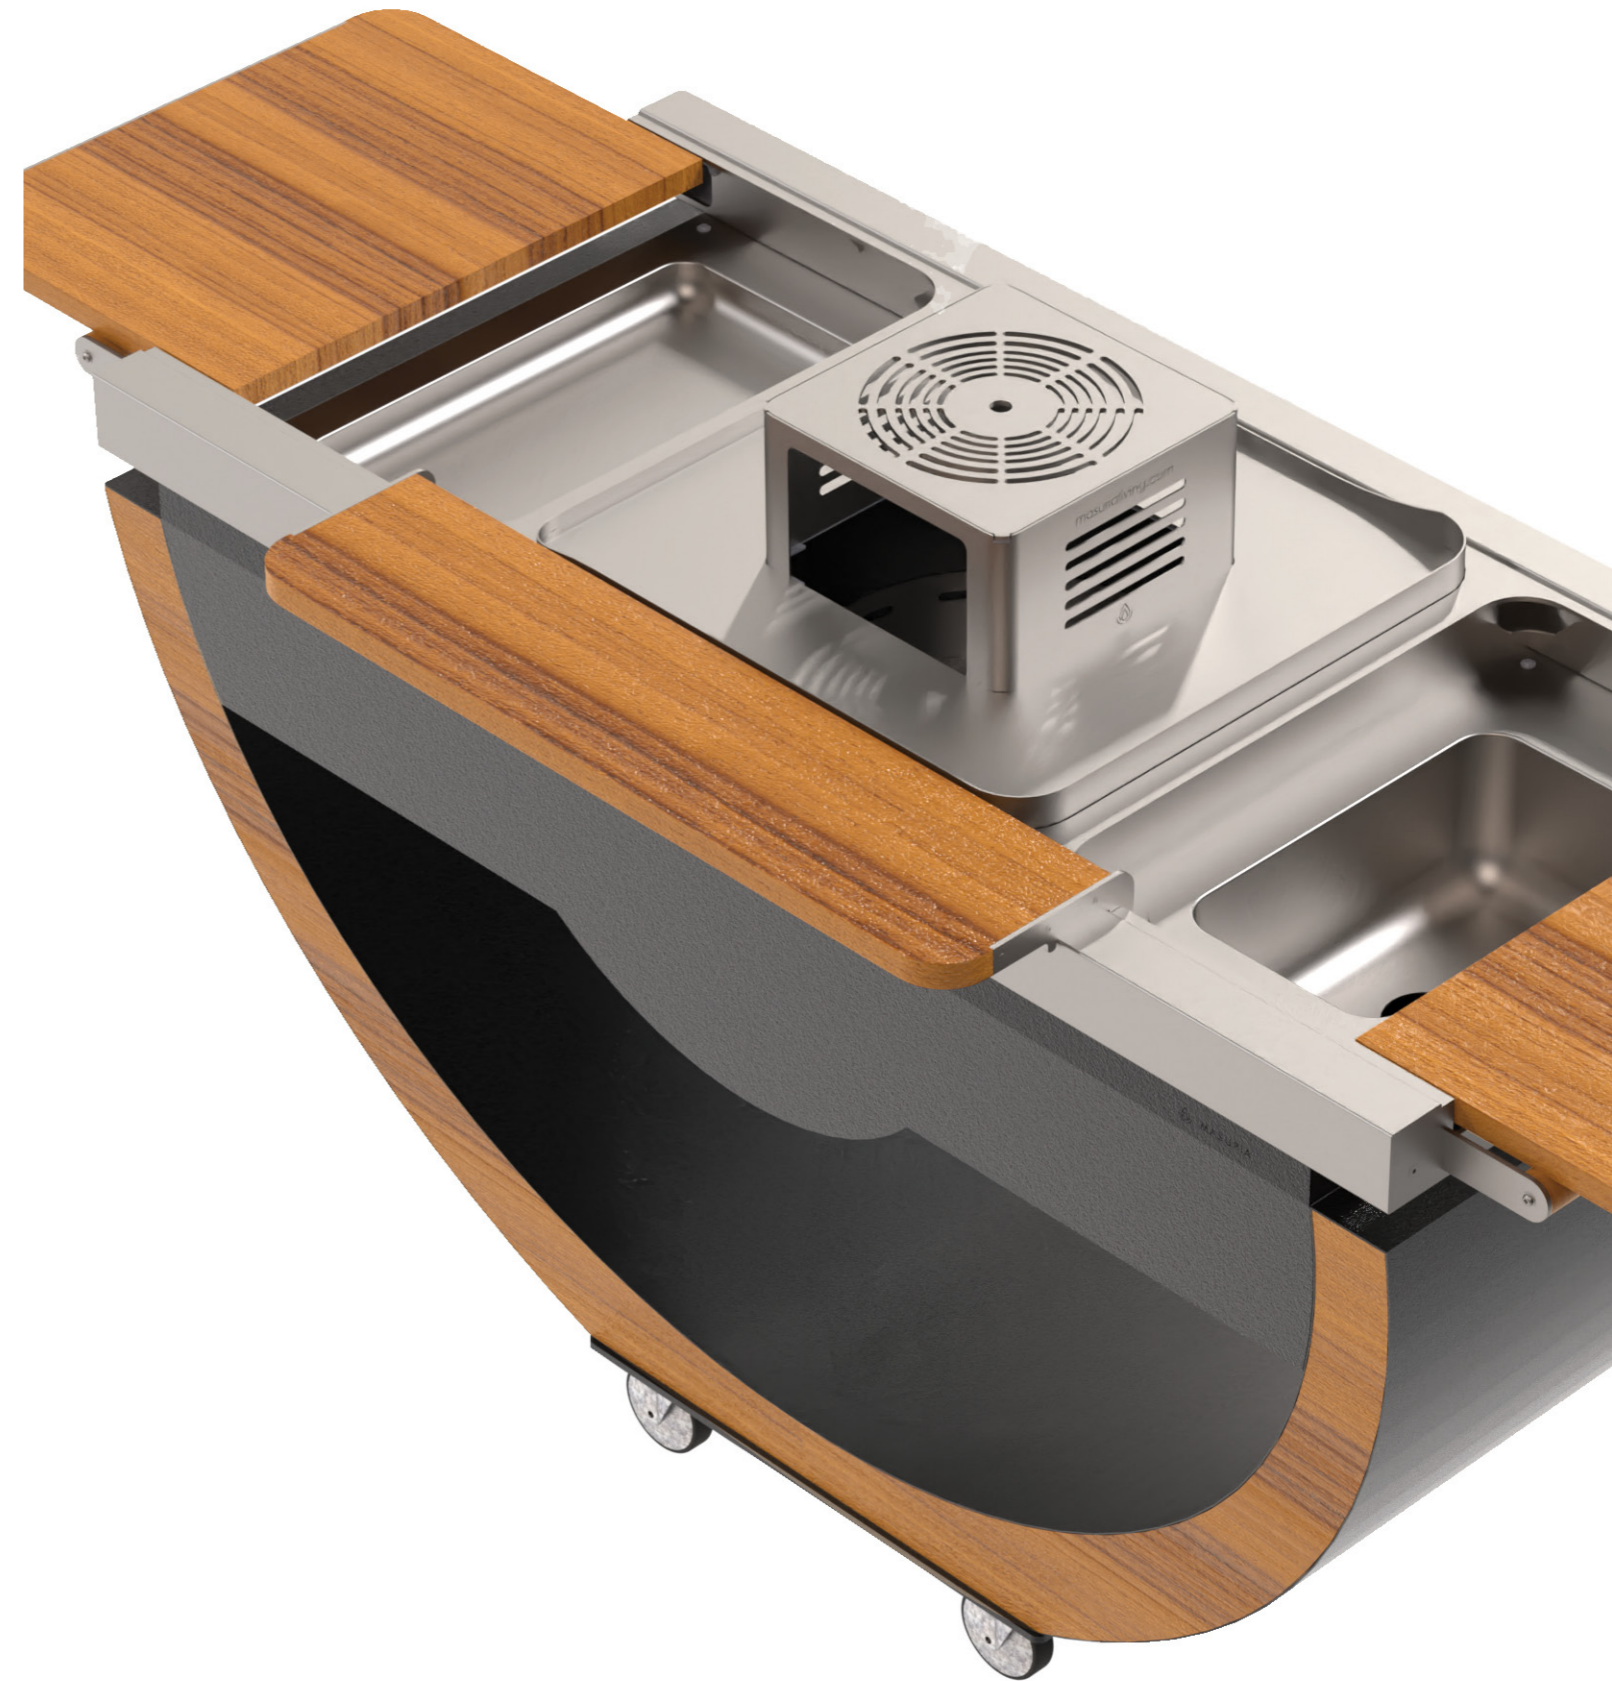

BAR narie

BAR narie bietet zusätzliche Funktionalität für Ihre **narie**-Outdoor-Küche. Dieses handliche Zubehör, hergestellt aus hochwertigem exotischem Iroko-Holz und robustem Edelstahl, verleiht jedem Außenbereich Stil und Praktikabilität.

Besonders einfach zu bedienen, benötigt der **BAR narie** keine spezielle Montage. Es handelt sich um einen Aufsatz, den Sie leicht in Ihrer Küche installieren können. Er bietet zusätzlichen Platz für das Servieren von Gerichten und ermöglicht damit eine effiziente und komfortable Nutzung des Raumes.

Zusatzinformationen

Gewicht 3 kg

Abmessungen 87 × 23 × 5 cm