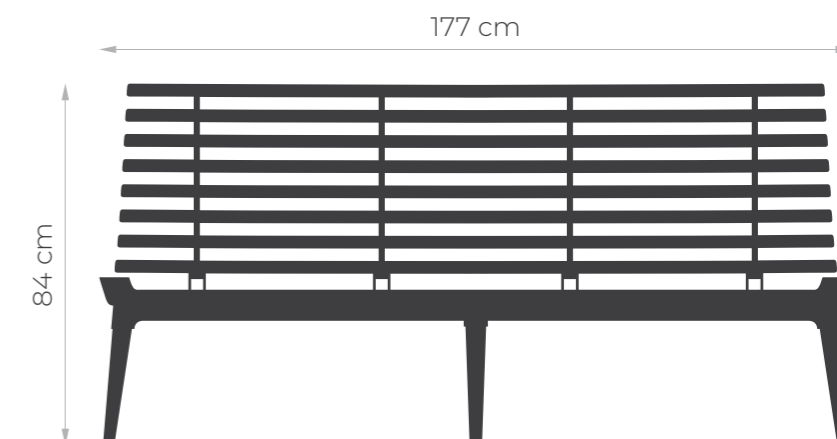

Zusatzinformationen

Gewicht 35 kg

Abmessungen $\perp$ 177 x $\perp$ 78 x $\perp$ 84 cm

Farbe

Farbe der Polsterung