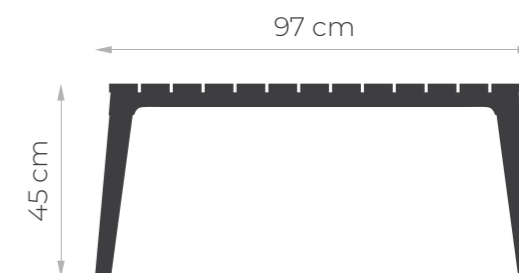

Zusatzinformationen

Gewicht 16 kg

Abmessungen \perp 97 x \perp 63 x \perp 45 cm

Farbe

Corten

Black

LAMPE nexo

Mehr Feuer und stimmungsvolle Atmosphäre ohne schlechten Geruch. Ökologische Biobrennstofflampen erhellen wunderschön die Dunkelheit des Gartens oder der Terrasse.