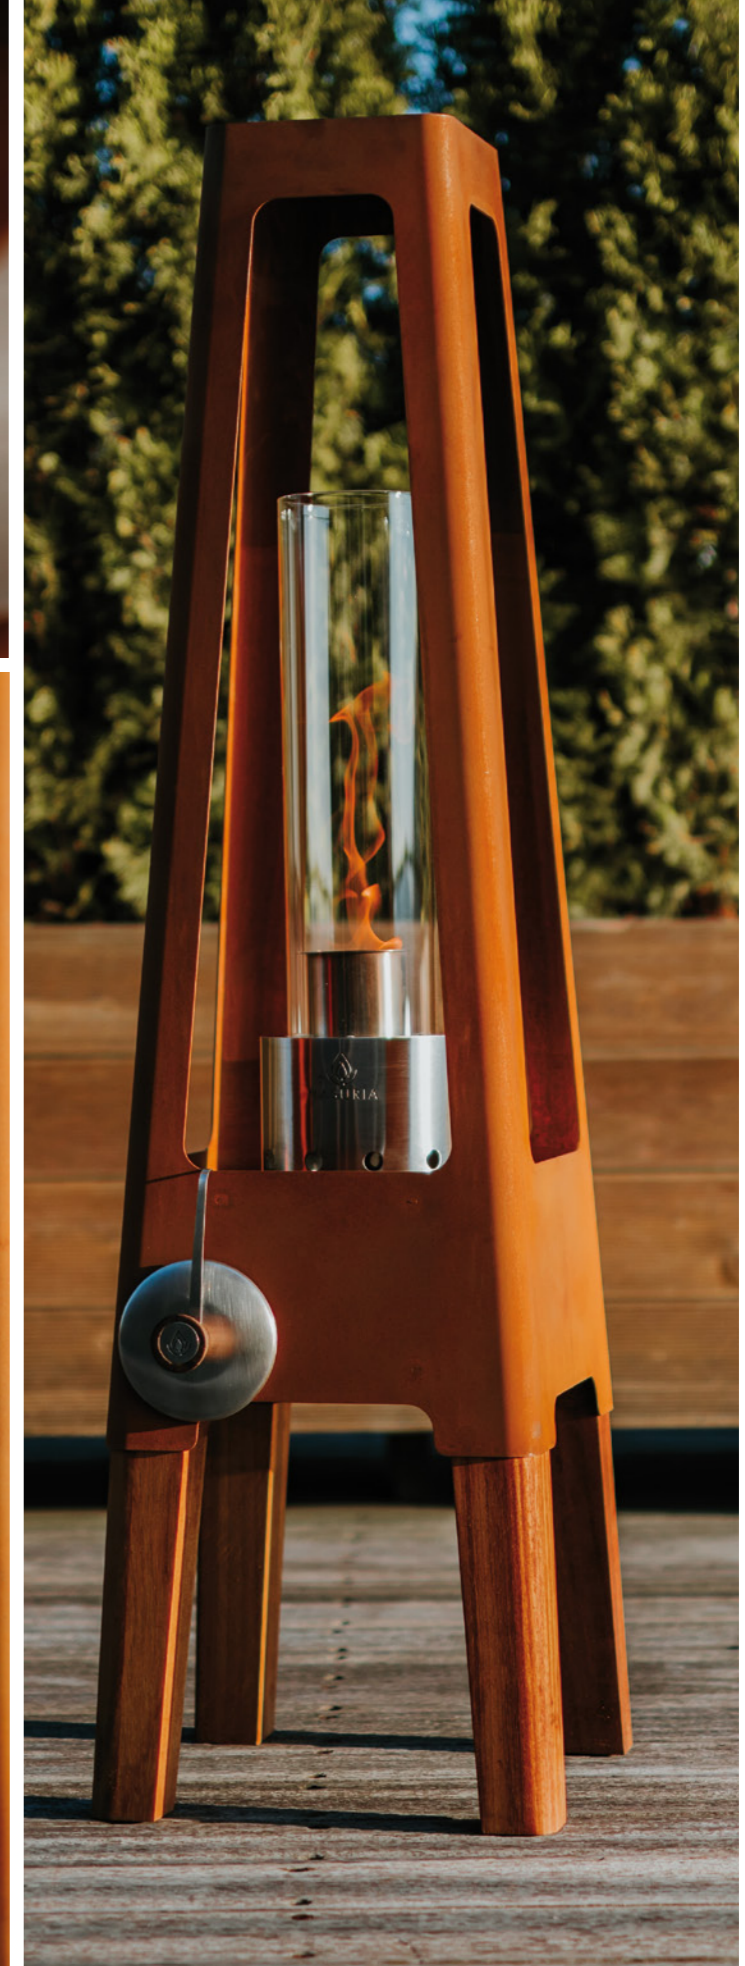

Das minimalistische Design wird durch das Stahlgehäuse betont.

Die **Lampe** besteht aus schwarz gefärbtem Stahl oder aus Cortenstahl und exotischem Holz, aus dem die Beine gefertigt wurden.

Eine funktionellere Alternative zu Kerzen - mehr stimmungsvolles Licht in Ihrer Umgebung.