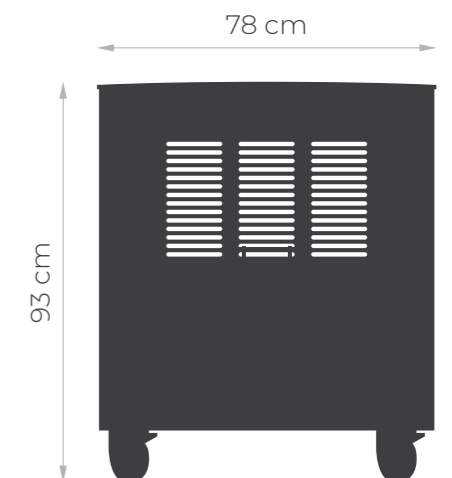

Der **KAMADO** Grill Adapter ist eine einfache und bequeme Lösung zur Montage kleinerer Kamado-Grillmodelle im **KAMADO vasari** Außenküchenmodul.

KAMADO Grill Adapter - Ring zur Reduzierung der Öffnung

Die Solidität des exotischen Iroko-Holzes, mit Front und Arbeitsplatte aus robustem HPL.

Zusatzinformationen

Gewicht 89 kg
Abmessungen $\perp$ 78 × $\perp$ 78 × $\perp$ 93 cm
O 67 cm

Farbe