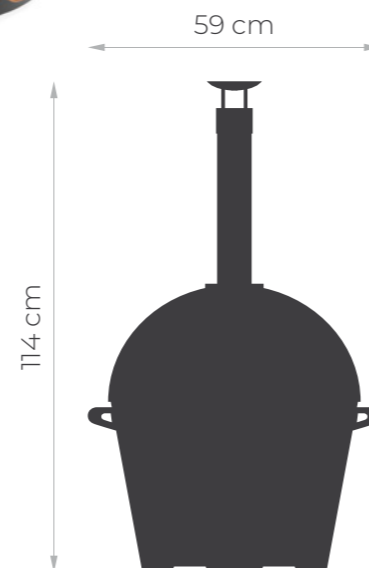

Zusatzinformationen

Gewicht 103 kg

Abmessungen 156 × 78 × 93 cm

Farbe

Corten

Black

GRILL vasari

Entdecken Sie den **GRILL vasari**, eine perfekte Kombination aus Funktionalität, Eleganz und innovativer Technologie. Inspiriert von den höchsten Standards der **KAMADO** Keramikgrills, haben wir ein Produkt entwickelt, das Ihr Grillerlebnis revolutionieren wird

Zusatzinformationen

Gewicht 51 kg
Abmessungen 59 x 59 x 114 cm

Farbe

Corten

Black

GRILLSTÄNDER vasari

Der **GRILL vasari** ist ein echtes Highlight für Grillliebhaber, der Geschmack, Stil und Komfort vereint. Bereiten Sie sich auf eine Revolution im Grillen vor, die Ihnen der **GRILL vasari** liefert.

Zusatzinformationen

Gewicht 7 kg
Abmessungen 47 x 47 x 50 cm

Farbe

Corten

Black

RÄUCHEROFEN

Entdecken Sie den Geschmack der traditionellen Küche mit dem MASURIA-RÄUCHEROFEN.

RÄUCHEROFEN