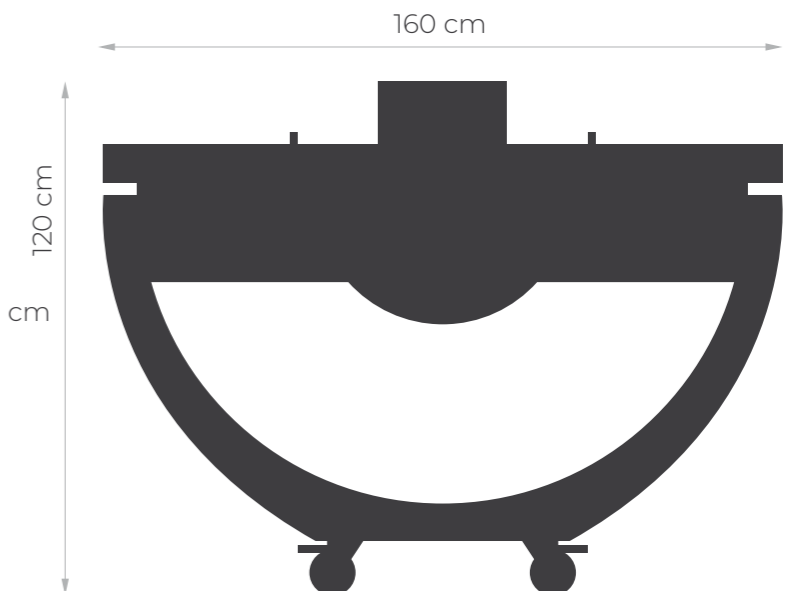

Gewicht 210 kg

Abmessungen \llcorner 160 x \llcorner 74 x \llcorner 120 cm

Farbe

Corten

Black

Das extrem praktische und gleichzeitig einzigartige Möbel enthält einen praktischen Holzspeicher. Das Ganze schafft ein einzigartiges Bild, gemalt mit Farben der Natur, wo Sie sich wie ein Meisterkoch fühlen können.