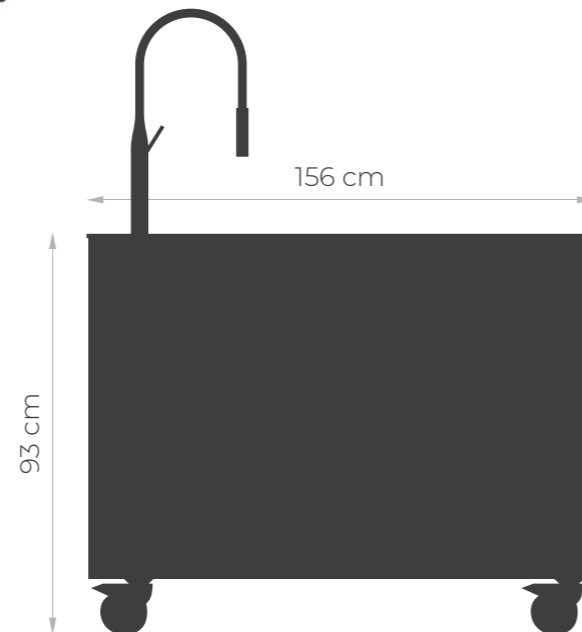

SINK vasari

Kombinieren Sie **SINK vasari** mit anderen Modulen, um eine maßgeschneiderte Außenküche zu schaffen. Das Kochen im Freien war noch nie so angenehm!

Zusatzinformationen

Gewicht 104 kg
Abmessungen 156 × 78 × 93 cm

Farbe

Corten

Black

GAS vasari

GAS vasari ist ein Modul, das Platz für eine Gasflasche mit einem Fassungsvermögen von maximal 11 Litern bietet und das Kochen und Grillen mit Gasgeräten wie einem Pizzaofen oder einem Grill ermöglicht.

Unterstützen Sie Ihre kulinarischen Leidenschaften und genießen Sie einen wirklich modularen Ansatz für das Kochen im Freien mit **GAS vasari**. Entdecken Sie die Möglichkeiten, die Ihnen die Flexibilität und die durchdachten Lösungen dieser modernen Gartenküche bieten.

Zusatzinformationen

Gewicht 97 kg
Abmessungen 156 × 78 × 93 cm

Farbe

Corten

Black