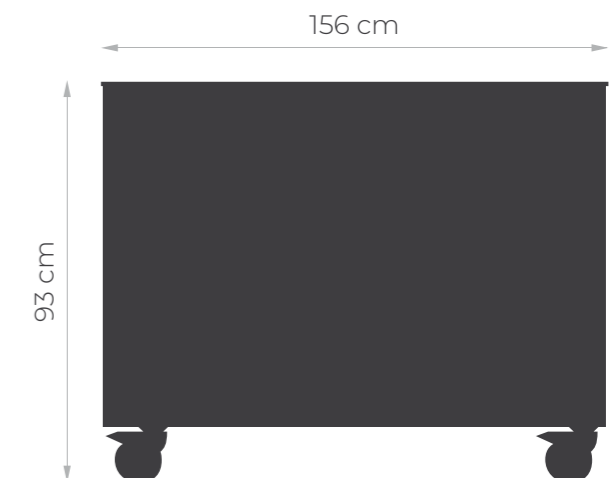

Zusatzinformationen

Gewicht 103 kg

Abmessungen 156 × 78 × 93 cm

Farbe

Corten

Black

GRILL vasari

Entdecken Sie den **GRILL vasari**, eine perfekte Kombination aus Funktionalität, Eleganz und innovativer Technologie. Inspiriert von den höchsten Standards der **KAMADO** Keramikgrills, haben wir ein Produkt entwickelt, das Ihr Grillerlebnis revolutionieren wird

Zusatzinformationen

Gewicht 51 kg
Abmessungen 59 x 59 x 114 cm

Farbe

Corten

Black

GRILLSTÄNDER vasari

Der **GRILL vasari** ist ein echtes Highlight für Grillliebhaber, der Geschmack, Stil und Komfort vereint. Bereiten Sie sich auf eine Revolution im Grillen vor, die Ihnen der **GRILL vasari** liefert.