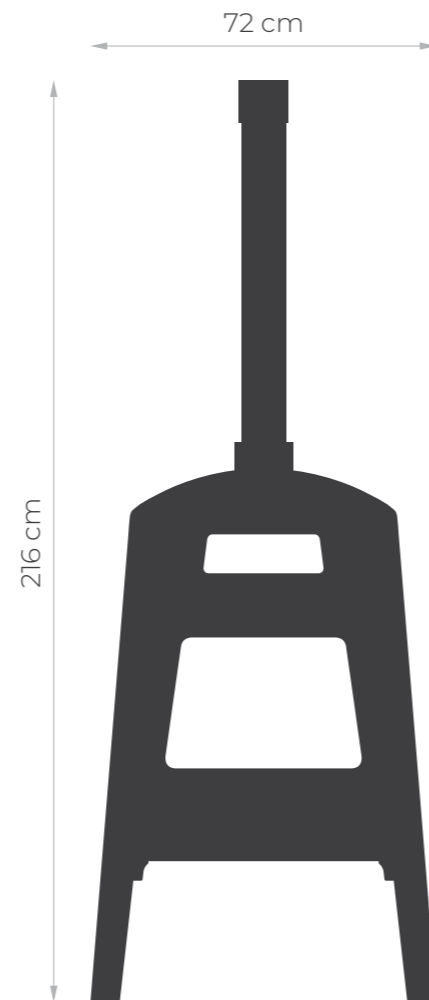

Zusatzinformationen

Gewicht 78 kg

Abmessungen $\text{L} 72 \times \text{L} 55 \times \text{L} 216 \text{ cm}$

Farbe

Corten

Black

KAMIN nexo wurde entworfen für Menschen, die die Synergie von Tradition und Spitzentechnologie lieben. Nur eine solche Kombination garantiert eine einzigartige Atmosphäre in Verbindung mit einer sicheren Ruhe im Licht des Feuers.