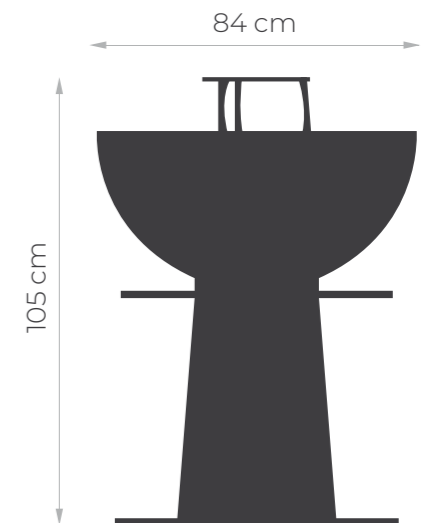

Juno 800 wird gut in einem Restaurant wie auch zu Hause funktionieren.

Zusatzinformationen

Gewicht 140 kg

Abmessungen 84 × 84 × 105 cm

Farbe

Corten

Black

Juteseil