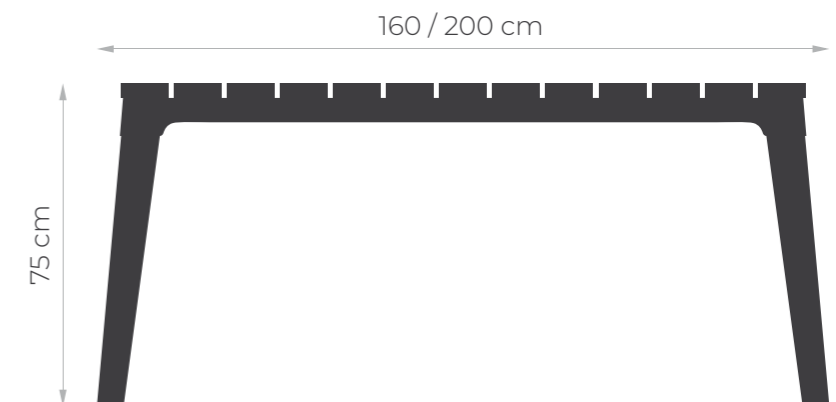

Dieses exklusive Möbelstück zieht Blicke auf sich und verleiht jedem Raum Charakter.

Entdecken Sie Luxus und einzigartiges Design mit der **nexo**-Serie.

Zusatzinformationen

TISCH nexo

Gewicht 41 kg
Abmessungen
└ 160 × └ 90 × └ 75 cm

TISCH nexo XL

Gewicht 52 kg
Abmessungen
└ 200 × └ 90 × └ 75 cm

Farbe

Corten

Black

STUHL nexo

Heben Sie den Charakter Ihrer Umgebung mit unserem **STUHL nexo** hervor.

Hergestellt aus robustem Iroko-Holz und solidem Stahl - erhältlich in zwei Versionen: Corten in natürlicher Rostfarbe und pulverbeschichtet in Schwarz. Es ist eine ausgezeichnete Wahl für jede Terrasse oder Patio. Es harmoniert perfekt mit dem **TISCH nexo** und bildet ein komplettes Set von Gartenmöbeln.