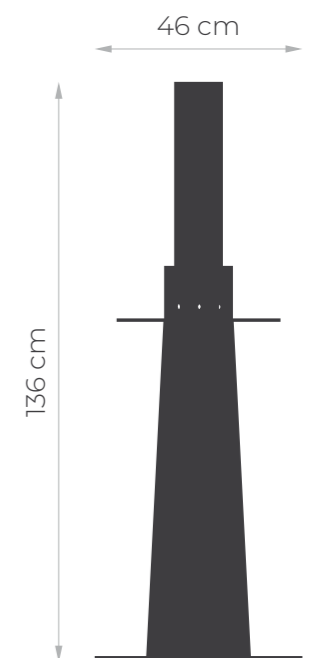

Marine Design macht die ganze Struktur zusätzlich leicht und unauffällig.

Zusatzinformationen

Gewicht 25 kg

Abmessungen \sqsubseteq 46 × \sqsubseteq 46 × \sqsubseteq 136 cm

Farbe

Corten

Black

Juteseil