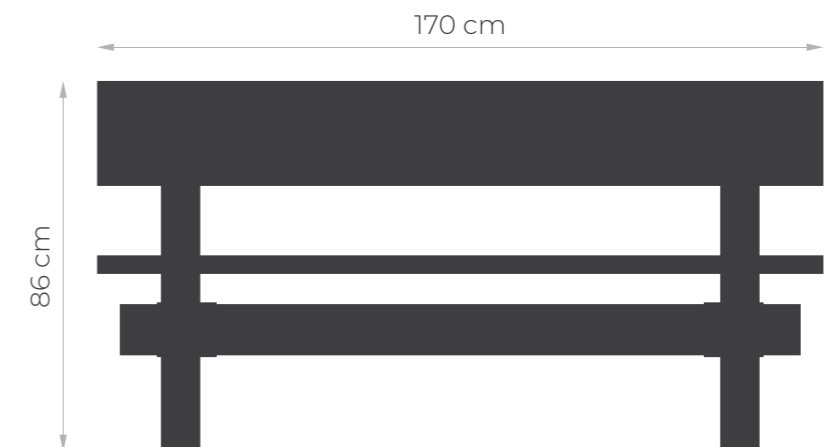

Abmessungen

└ 200 × └ 80 × └ 86 cm

Farbe

Corten

Black

BANK country

Die **MASURIA BANK country**, gefertigt aus hochwertiger Eiche und Stahl, ist die ideale Lösung für diejenigen, die Komfort und die Einfachheit des Country-Stils schätzen.

Die **Bank** ist langlebig und praktisch, sowohl für den Innen- als auch für den Außenbereich geeignet.

Zusatzinformationen

Gewicht 44 kg
Abmessungen
└ 170 × └ 57 × └ 86 cm

Farbe

Corten

Black

MASURIA juno

Wie ein Leuchtturm, der auf See navigiert, wärmt mit zartem Flammenglühen und beleuchtet die Umgebung.