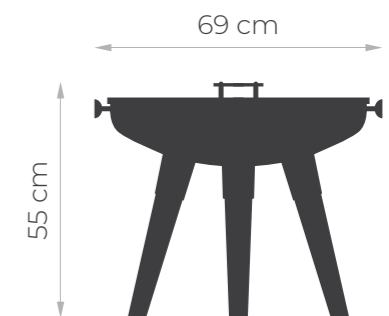

Zusatzinformationen

Gewicht 17 kg

Abmessungen 69 × 61 × 55 cm

Farbe

Corten

Black

FEUERSTELLE 800 nexo

Ein praktischer Deckel ist ein zusätzlicher Vorteil, der die Pflege der Feuerstelle erleichtert. So ist **nexo** nicht nur eine Wärmequelle für kühle Abende, sondern auch eine diskrete, stilvolle Gartendekoration.

Zusatzinformationen

Gewicht 22 kg

Abmessungen 86 × 81 × 55 cm

Farbe

Corten

Black

MASURIA country

Die Kollektion **MASURIA country** Tisch mit Bänken oder Stühlen, perfekt für jeden Innen- oder Außenbereich