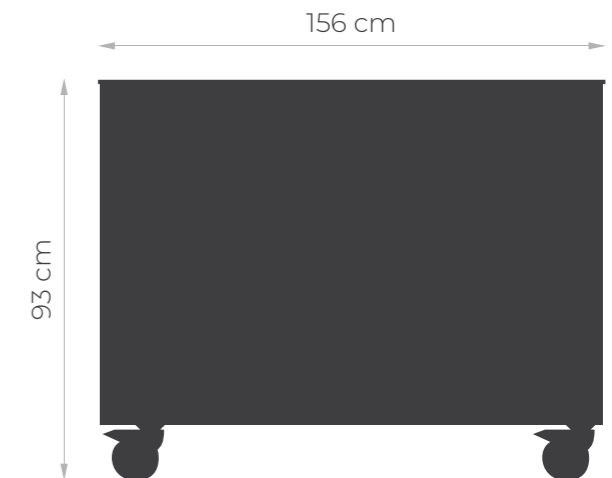

Zusatzinformationen

Gewicht 97 kg
Abmessungen 156 × 78 × 93 cm

Farbe

Corten

Black

CORNER vasari links

Das Modul ist ein Schlüsselement in der Konfiguration der **vasari** Außenküche und gibt Ihnen volle Kontrolle über die Form und Organisation Ihres Raumes.