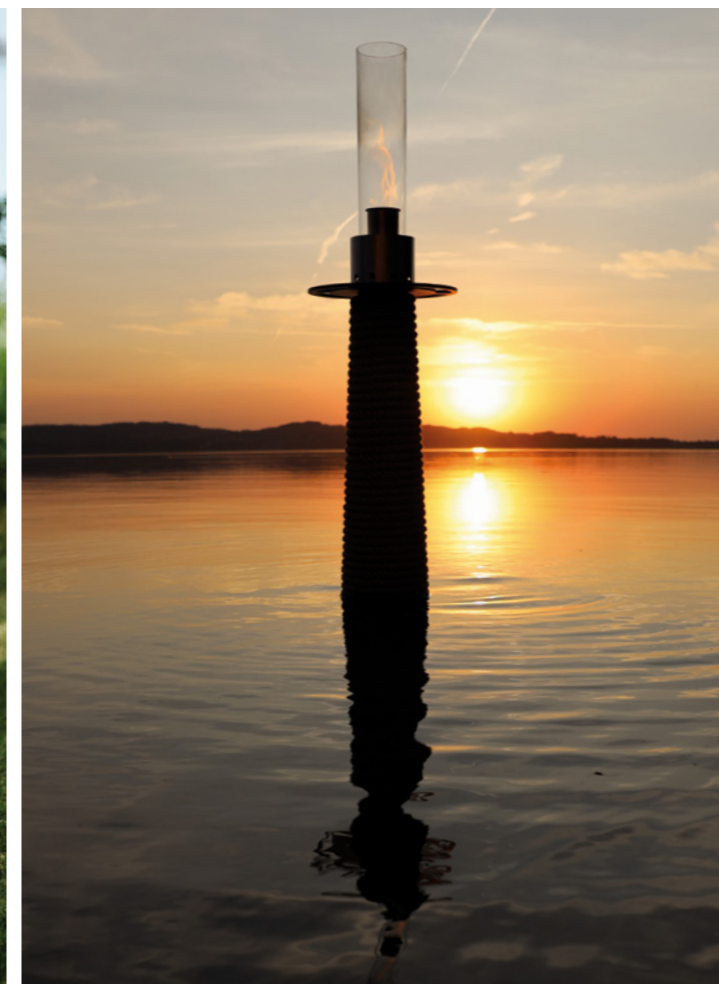

Wasser und Wald sind die natürliche Umgebung der **LAMPE juno**. Dank ihrer schlanken und leichten Form fügt sie sich perfekt in die natürliche Umgebung ein und unterstreicht ihre Schönheit und ihren subtilen Charakter.