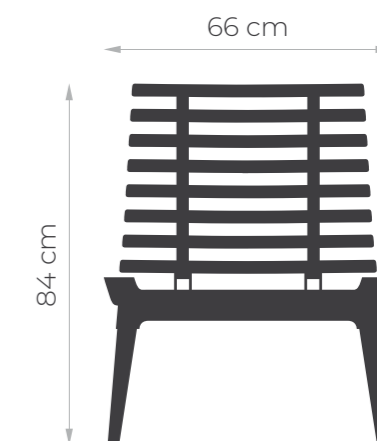

SESSEL nexo

Der **SESSEL** aus der **nexo**-Serie ist ein äußerst komfortabler Ort zum Entspannen.

Gefertigt aus hochwertigem exotischen Iroko-Holz und elegantem Stahl bietet dieser Sessel nicht nur Komfort, sondern fügt auch Stil und Eleganz zu jedem Interieur hinzu.

Zusatzinformationen

Gewicht 14 kg

Abmessungen 66 × 78 × 84 cm

Farbe

Farbe der Polsterung