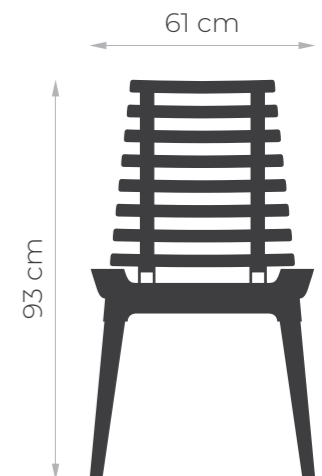

TISCH nexo XL

Gewicht 52 kg
Abmessungen
└ 200 × └ 90 × └ 75 cm

Farbe

Corten

Black

STUHL nexo

Heben Sie den Charakter Ihrer Umgebung mit unserem **STUHL nexo** hervor.

Hergestellt aus robustem Iroko-Holz und solidem Stahl - erhältlich in zwei Versionen: Corten in natürlicher Rostfarbe und pulverbeschichtet in Schwarz. Es ist eine ausgezeichnete Wahl für jede Terrasse oder Patio. Es harmoniert perfekt mit dem **TISCH nexo** und bildet ein komplettes Set von Gartenmöbeln.

Wir laden Sie ein, den Stil und die Qualität zu entdecken, die die **nexo**-Serie mit sich bringt.

Zusatzinformationen

Gewicht 10 kg

Abmessungen 61 × 52 × 93 cm

Farbe

Corten

Black

Farbe der Polsterung

Leather Black

Carbon Beige

Grey Chine

Linen Chalk

HOCKER nexo

HOCKER nexo - eine Kombination aus Ästhetik und Funktionalität. Hergestellt aus warmem Iroko-Holz und elegantem schwarzem Stahl oder Cortenstahl. Ideal für Terrasse, Garten oder Restaurant, betont Stil und Komfort des Raumes.

HOCKER nexo - luxuriöse Möbel, die den Test der Zeit bestehen.

Zusatzinformationen

Gewicht 9 kg

Abmessungen 47 x 54 x 92 cm

Farbe

Corten

Black

Farbe der Polsterung