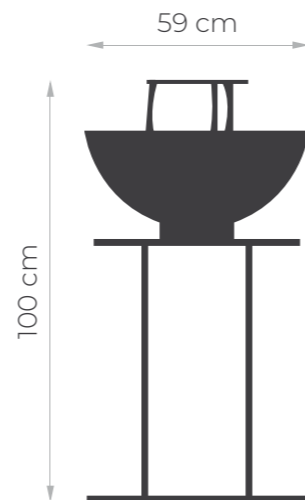

Stilo 600

Zusatzinformationen

Gewicht 50 kg
 Abmessungen 59 x 59 x 99 cm

Farbe

Stilo 800

Zusatzinformationen

Gewicht 142 kg
 Abmessungen 84 x 84 x 105 cm

Farbe