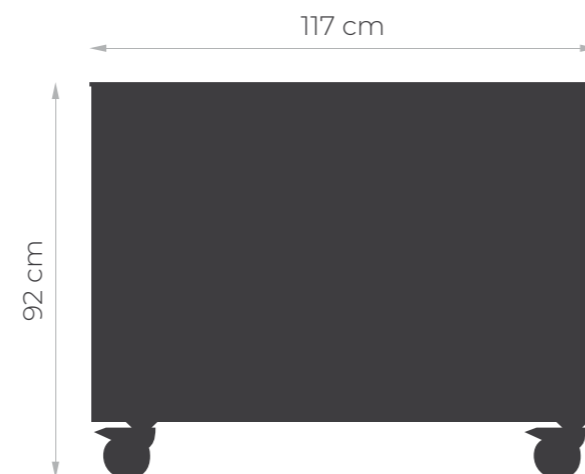

Zusatzinformationen

Gewicht 61 kg

Abmessungen 117 × 78 × 92 cm

Farbe

Zusatzinformationen

Gewicht 64 kg

Abmessungen 39 × 78 × 93 cm

Farbe