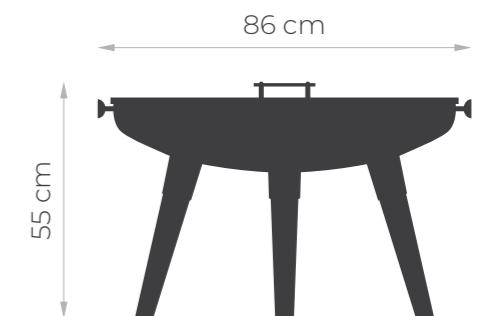

Zusatzinformationen

Gewicht 17 kg

Abmessungen 69 × 61 × 55 cm

Farbe

Corten

Black

FEUERSTELLE 800 nexo

Ein praktischer Deckel ist ein zusätzlicher Vorteil, der die Pflege der Feuerstelle erleichtert. So ist **nexo** nicht nur eine Wärmequelle für kühle Abende, sondern auch eine diskrete, stilvolle Gartendekoration.

Zusatzinformationen

Gewicht 22 kg

Abmessungen 86 × 81 × 55 cm

Farbe

Corten

Black

MASURIA country

Die Kollektion **MASURIA country** Tisch mit Bänken oder Stühlen, perfekt für jeden Innen- oder Außenbereich