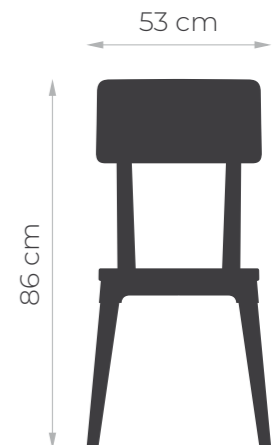

Der **Stuhl** ist universell einsetzbar, ideal sowohl für den Innen- als auch für den Außenbereich.

Zusatzinformationen

Gewicht 12 kg

Abmessungen 53 x 58 x 86 cm

Farbe

Corten

Black

TISCH country

Perfekt für den Einsatz sowohl im Innen- als auch im Außenbereich.

Zusatzinformationen

TISCH country

Gewicht 57 kg

Abmessungen

└ 160 × └ 80 × └ 86 cm

TISCH country XL

Gewicht 72 kg