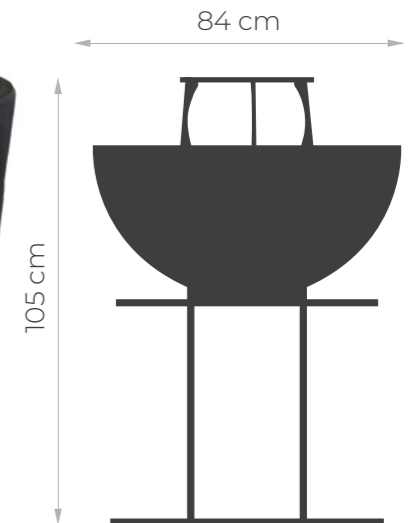

Stilo 600

Zusatzinformationen

Gewicht 50 kg
 Abmessungen 59 x 59 x 99 cm

Farbe

Stilo 800

Zusatzinformationen

Gewicht 142 kg
 Abmessungen 84 x 84 x 105 cm

Farbe

Zusatzinformationen

Gewicht 173 kg

Abmessungen \sqsubset 98 x \sqsubset 98 x \sqsubset 121 cm

Farbe

Corten

Black

Aufsatz zur Feuerstelle

Dank des zusätzlichen Zubehörs, des Aufsatzes, erhöhen Sie die Möglichkeiten, schmackhafte Mahlzeiten auf traditionelle Weise zuzubereiten.