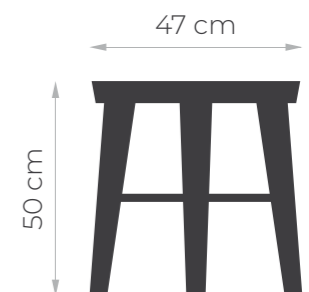

Zusatzinformationen

Gewicht 7 kg
Abmessungen 47 x 47 x 50 cm

Farbe

Corten

Black

RÄUCHEROFEN

Entdecken Sie den Geschmack der traditionellen Küche mit dem MASURIA-RÄUCHEROFEN.

RÄUCHEROFEN